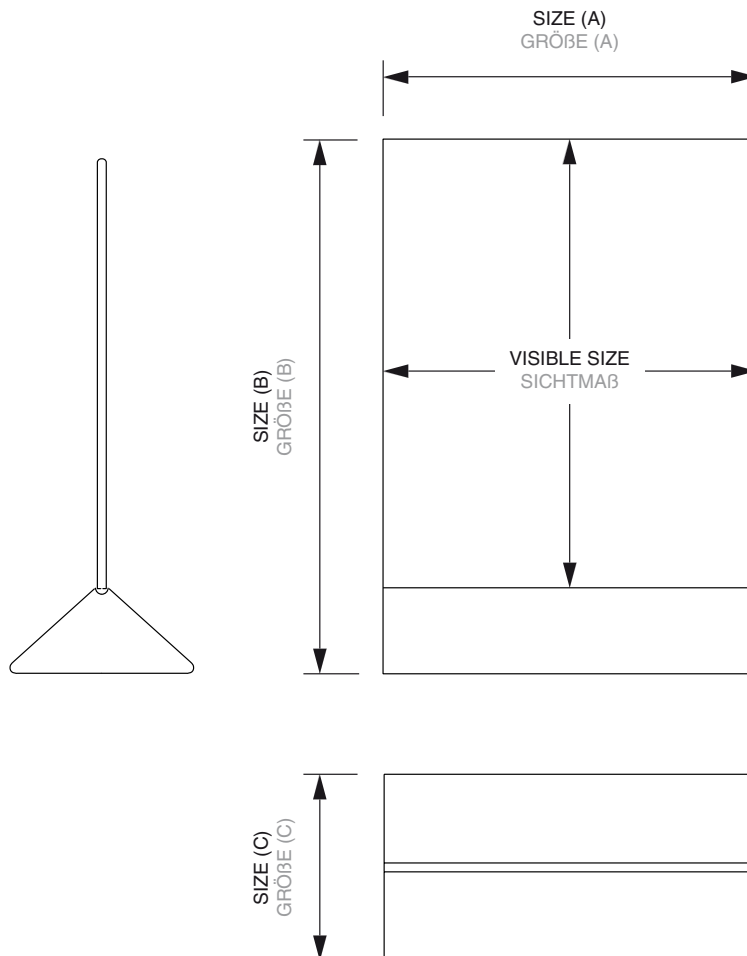

### SCRITTO® T Stand

Leaflet displays T made from clear polystyrene suitable for A6, A5 and A4 leaflets. Available in either portrait or landscape format. The displays can also be branded upon request.

### SCRITTO® Aufsteller T

Spritzguss-aufsteller in T-Form aus glasklarem Polystyrol für die Formate A6, A5 und A4. Im Hoch- und Querformat erhältlich. Die Aufsteller können nach Ihren Wünschen bedruckt werden.

## SCRITTO® T Stand

■ BROCHURE & LEAFLET HOLDERS > SINGLE LEAFLET DISPLAYS

ARTICLE CODE	EAN / GTIN	POSTER SIZE	VISIBLE SIZE	SIZE (A x B x C)	NET WEIGHT
ARTIKELNUMMER	EAN / GTIN	PLAKATFORMAT	SICHTMAß	GRÖßE (A x B x C)	NETTO GEWICHT
TA4L	8595578367676	210 x 297 mm (A4)	297 x 210 mm	312 x 250 x 65 mm	0,38 kg
TA4P	8595578367645	210 x 297 mm (A4)	210 x 297 mm	225 x 345 x 70 mm	0,36 kg
TA5L	8595578367669	148 x 210 mm (A5)	210 x 148 mm	224 x 184 x 60 mm	0,20 kg
TA5P	8595578367638	148 x 210 mm (A5)	148 x 210 mm	162 x 249 x 60 mm	0,18 kg
TA6L	8595578367652	105 x 148 mm (A6)	148 x 105 mm	161 x 139 x 55 mm	0,10 kg
TA6P	8595578367621	105 x 148 mm (A6)	105 x 148 mm	118 x 182 x 55 mm	0,09 kg

ARTICLE CODE	PACKING SIZE	PACKING WEIGHT	PACKING QUANTITY	PACKING / PALLET	WEIGHT OF PALLET	VOLUMETRIC WEIGHT	BELT SIZE	SHIPPING
ARTIKELNUMMER	PACKUNGS-GRÖßE	PACKUNGS-GEWICHT	VERPACKUNGS-EINHEIT	VPE / PALETTE	PALETTE-GEWICHT	VOLUMEN-GEWICHT	GÜRTEL	VERSANDART
TA4L	590 x 700 x 450 mm	19,80 kg	40	8	184 kg	37,17 kg	2780 mm	UPS
TA4P	535 x 740 x 445 mm	18,80 kg	40	8	176 kg	35,24 kg	2700 mm	UPS
TA5L	535 x 745 x 425 mm	20,00 kg	80	8	185 kg	33,88 kg	2665 mm	UPS
TA5P	585 x 745 x 420 mm	18,30 kg	80	10	208 kg	36,61 kg	2755 mm	UPS
TA6L	415 x 650 x 380 mm	10,80 kg	80	15	187 kg	20,50 kg	2240 mm	UPS
TA6P	450 x 575 x 370 mm	10,00 kg	80	16	185 kg	19,15 kg	2215 mm	UPS